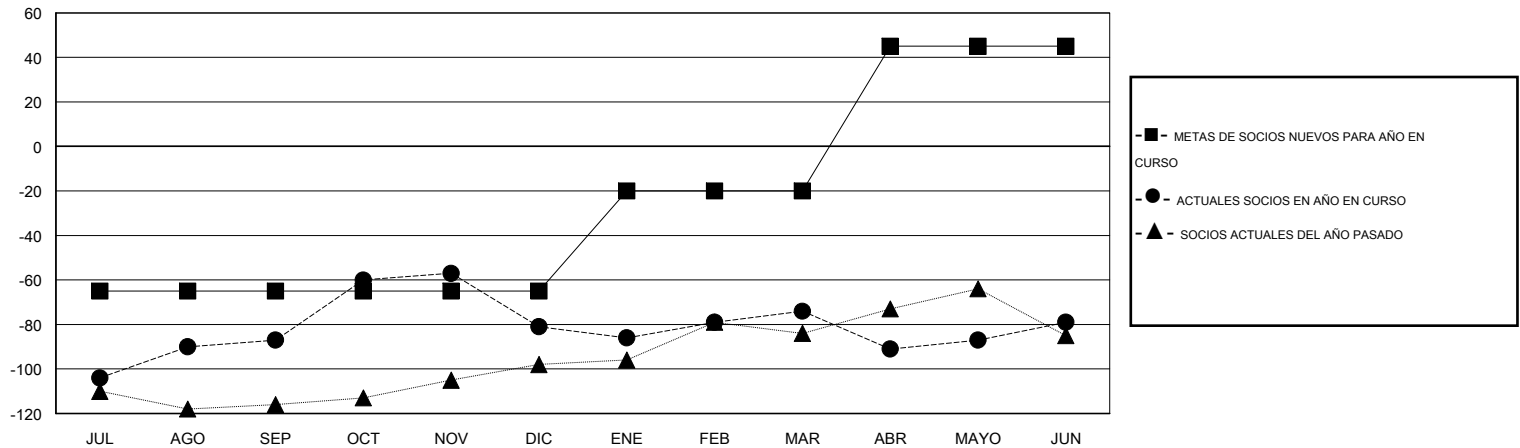

MONTHLY MEMBERSHIP PROGRESS REPORT

District 51 O

Results as of: 6/30/2015

GMT: CARLOS JUSTINIANO

UBICACIÓN PUERTO RICO

GMT DE AE 3

Clubes					socios				
RESULTADOS DE 2014-2015					RESULTADOS DE 2014-2015				
TRIMESTRE	META DE CLUBES NUEVOS	NUEVOS CLUBES	CLUBES DADOS DE BAJA	GANANCIA/PÉRDIDA NETA	TRIMESTRE	META DE SOCIOS NUEVOS	SOCIOS FUNDADORES Y SOCIOS AÑADIDOS	SOCIOS DADOS DE BAJA	GANANCIA/PÉRDIDA NETA
JUL/AGO/SEP	0	1	1	0	JUL/AGO/SEP	-65	40	127	-87
OCT/NOV/DIC	0	0	1	-1	OCT/NOV/DIC	0	83	77	6
ENE/FEB/MAR	1	0	0	0	ENE/FEB/MAR	45	37	30	7
ABR/MAYO/JUN	0	0	2	-2	ABR/MAYO/JUN	65	79	84	-5

METAS Y CIFRA ACUMULATIVA DE CLUBES NUEVOS

METAS Y CIFRA ACUMULATIVA DE SOCIOS

CLUBES DADOS DE BAJA: 3	43 CLUBS OF 47 AÑADIERON 1 O MÁS SOCIOS NUEVOS	<u>DISTRIBUCIÓN POR SEXO</u>
		MASCULINO 1,224 (65.63%)
		FEMENINO 641 (34.37%)
<u>SOCIOS DADOS DE BAJA</u>	CLIC AQUÍ PARA DATOS DE SALUD DE CLUB	SOCIOS EN UNIDAD FAMILIAR 337
FALLECIDOS 18		CABEZA DE FAMILIA 160
CLUB CANCELADO 90		NO ES CABEZA DE FAMILIA 177
OTRO 210		
TOTAL 318		