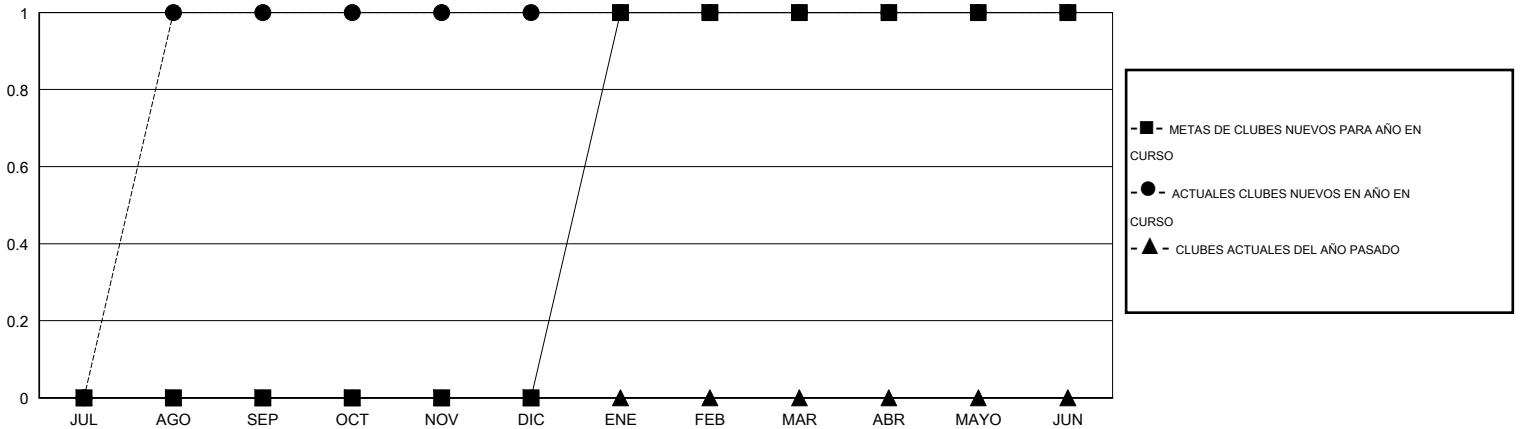

MONTHLY MEMBERSHIP PROGRESS REPORT

District 51 O

Results as of: 6/30/2015

GMT: CARLOS JUSTINIANO

UBICACIÓN PUERTO RICO

GMT DE AE 3

Clubes					socios				
RESULTADOS DE 2014-2015					RESULTADOS DE 2014-2015				
TRIMESTRE	META DE CLUBES NUEVOS	NUEVOS CLUBES	CLUBES DADOS DE BAJA	GANANCIA/PÉRDIDA NETA	TRIMESTRE	META DE SOCIOS NUEVOS	SOCIOS FUNDADORES Y SOCIOS AÑADIDOS	SOCIOS DADOS DE BAJA	GANANCIA/PÉRDIDA NETA
JUL/AGO/SEP	0	1	1	0	JUL/AGO/SEP	-65	40	127	-87
OCT/NOV/DIC	0	0	1	-1	OCT/NOV/DIC	0	83	77	6
ENE/FEB/MAR	1	0	0	0	ENE/FEB/MAR	45	37	30	7
ABR/MAYO/JUN	0	0	2	-2	ABR/MAYO/JUN	65	79	84	-5

METAS Y CIFRA ACUMULATIVA DE CLUBES NUEVOS